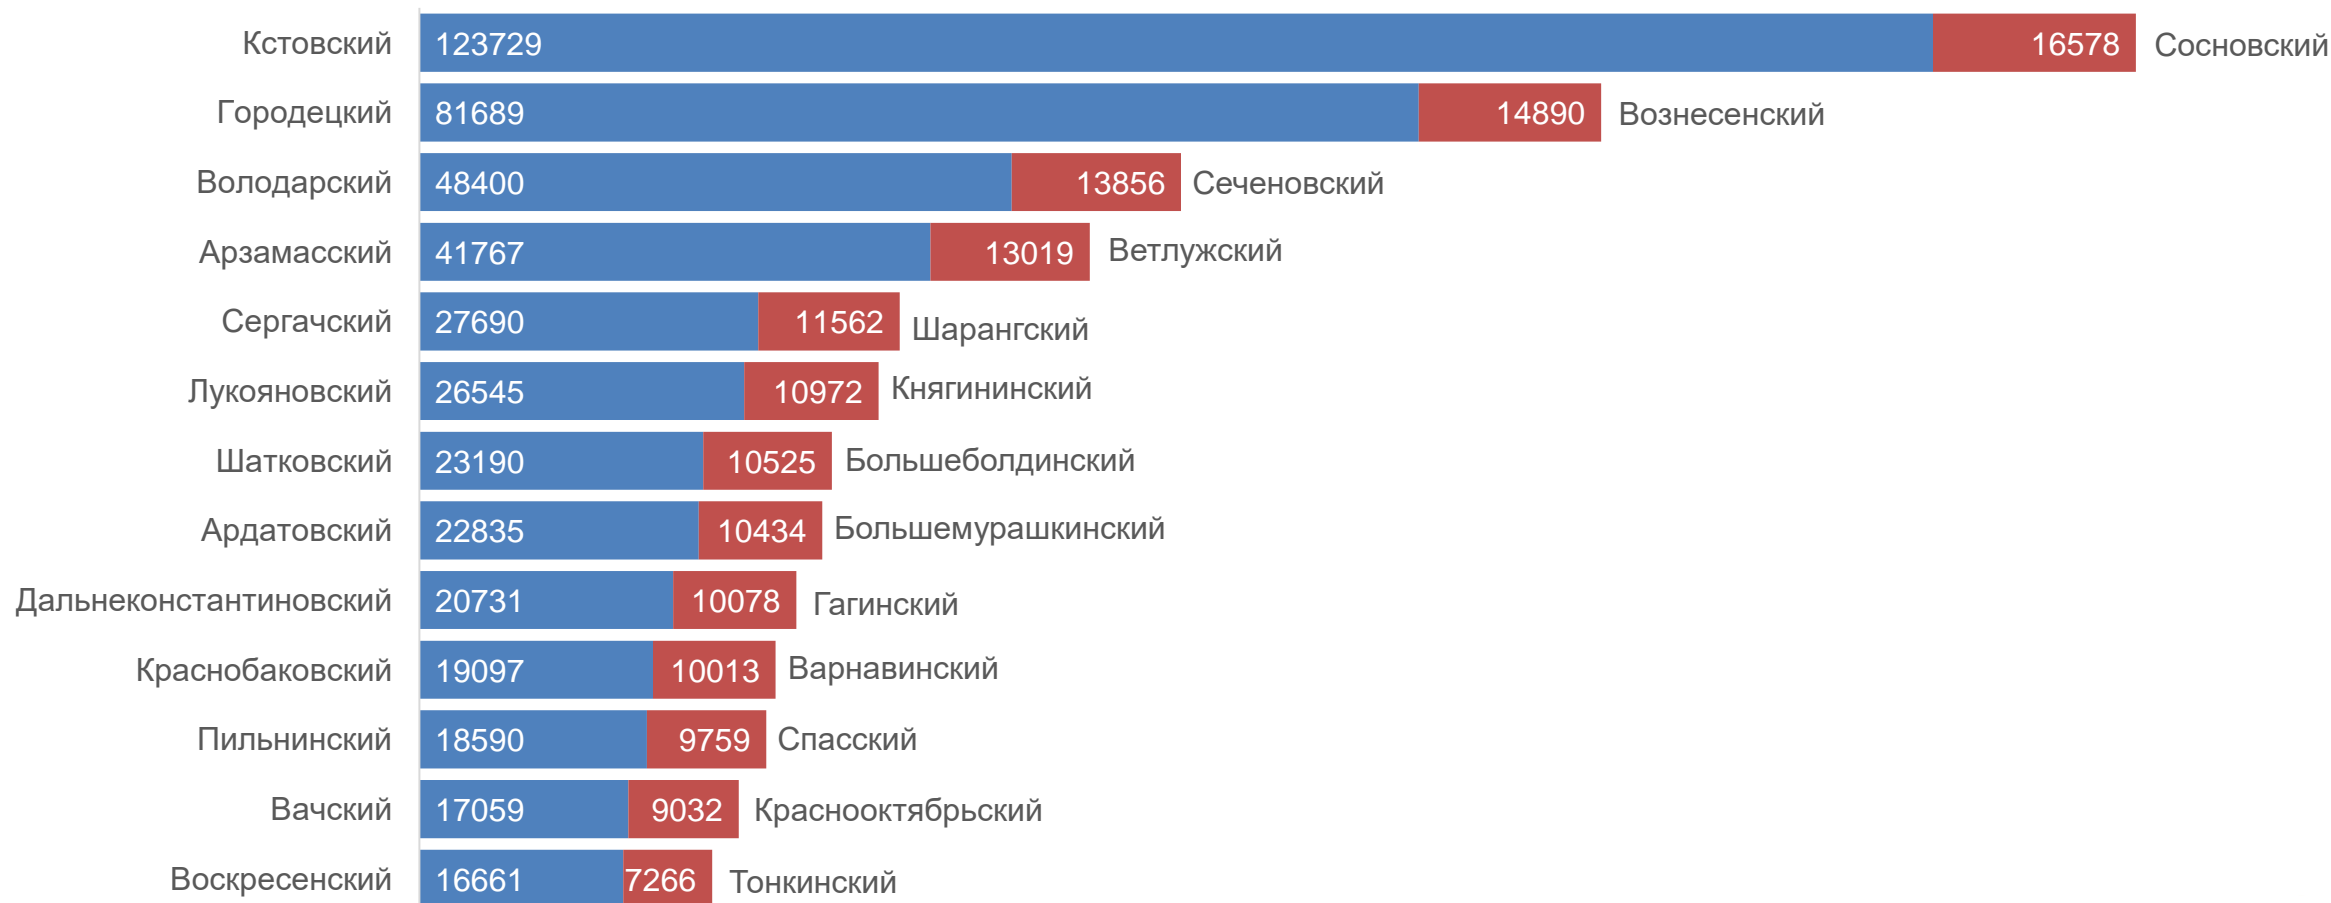

ЧИСЛЕННОСТЬ НАСЕЛЕНИЯ МУНИЦИПАЛЬНЫХ РАЙОНОВ НИЖЕГОРОДСКОЙ ОБЛАСТИ

по итогам ВПН-2020, человек