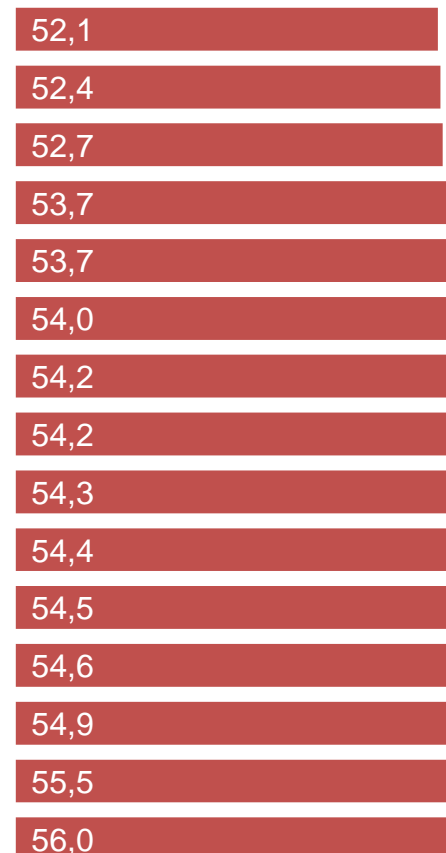

Семеновский
Перевозский
г. Саров
Сокольский
г. Чкаловск
Воротынский
г. Кулебаки
г. Бор
Навашинский
г. Первомайск
г. Выкса
г. Арзамас
г. Шахунья
г. Дзержинск
г. Нижний Новгород