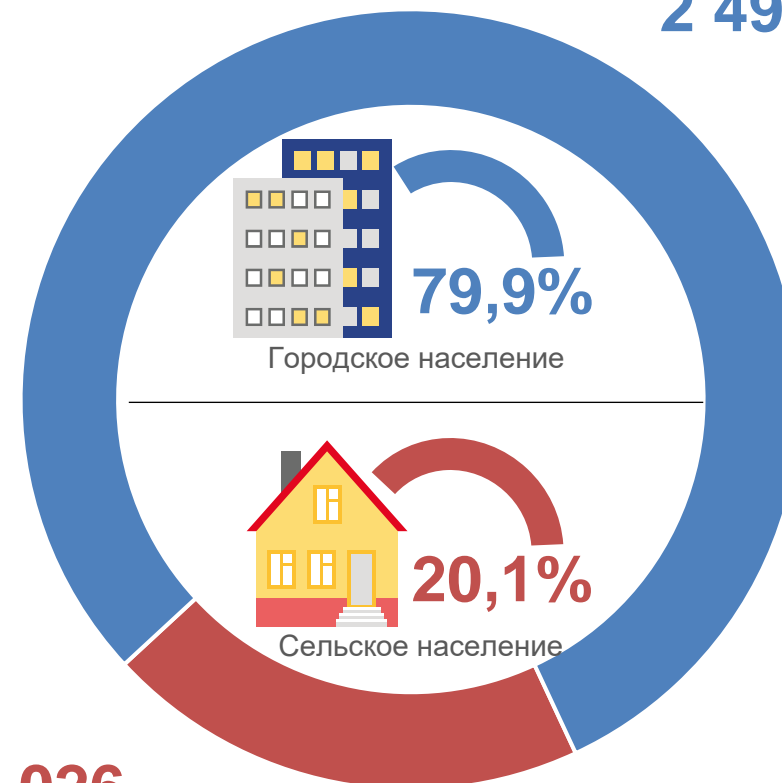

11

**МУНИЦИПАЛЬНЫЕ
РАЙОНЫ**

26

ГОРОДА

28

**ПОСЕЛКИ
ГОРОДСКОГО
ТИПА**

53

**СЕЛЬСКИЕ
НАСЕЛЕННЫЕ
ПУНКТЫ**

4760

ЧИСЛЕННОСТЬ МУЖЧИН И ЖЕНЩИН, ГОРОДСКОГО И СЕЛЬСКОГО НАСЕЛЕНИЯ НИЖЕГОРОДСКОЙ ОБЛАСТИ

по итогам ВПН-2020, человек

1 411 929

1 707 186

2 493 089

626 026

ЧИСЛЕННОСТЬ НАСЕЛЕНИЯ МУНИЦИПАЛЬНЫХ РАЙОНОВ НИЖЕГОРОДСКОЙ ОБЛАСТИ

по итогам ВПН-2020, человек

ЧИСЛЕННОСТЬ НАСЕЛЕНИЯ МУНИЦИПАЛЬНЫХ ОКРУГОВ НИЖЕГОРОДСКОЙ ОБЛАСТИ

по итогам ВПН-2020, человек

ЧИСЛЕННОСТЬ НАСЕЛЕНИЯ ГОРОДСКИХ ОКРУГОВ НИЖЕГОРОДСКОЙ ОБЛАСТИ

по итогам ВПН-2020, человек