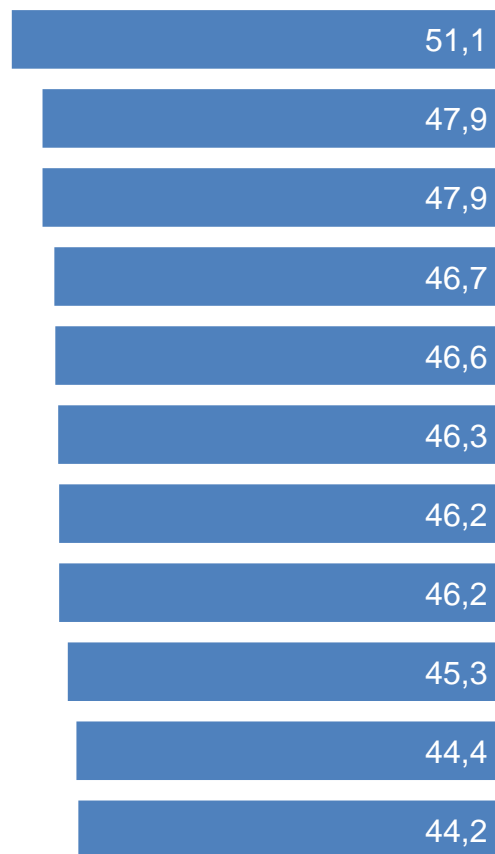

СОТНОШЕНИЕ МУЖЧИН И ЖЕНЩИН В ОБЩЕЙ ЧИСЛЕННОСТИ НАСЕЛЕНИЯ МУНИЦИПАЛЬНЫХ ОКРУГОВ НИЖЕГОРОДСКОЙ ОБЛАСТИ

по итогам ВПН-2020, процентов

Тоншаевский

48,9

Вадский

52,1

Ковернинский

52,1

Уренский

53,3

Бутурлинский

53,4

Лысковский

53,7

Богородский

53,8

Починковский

53,8

Павловский

54,7

Балахнинский

55,6

Дивеевский

55,8