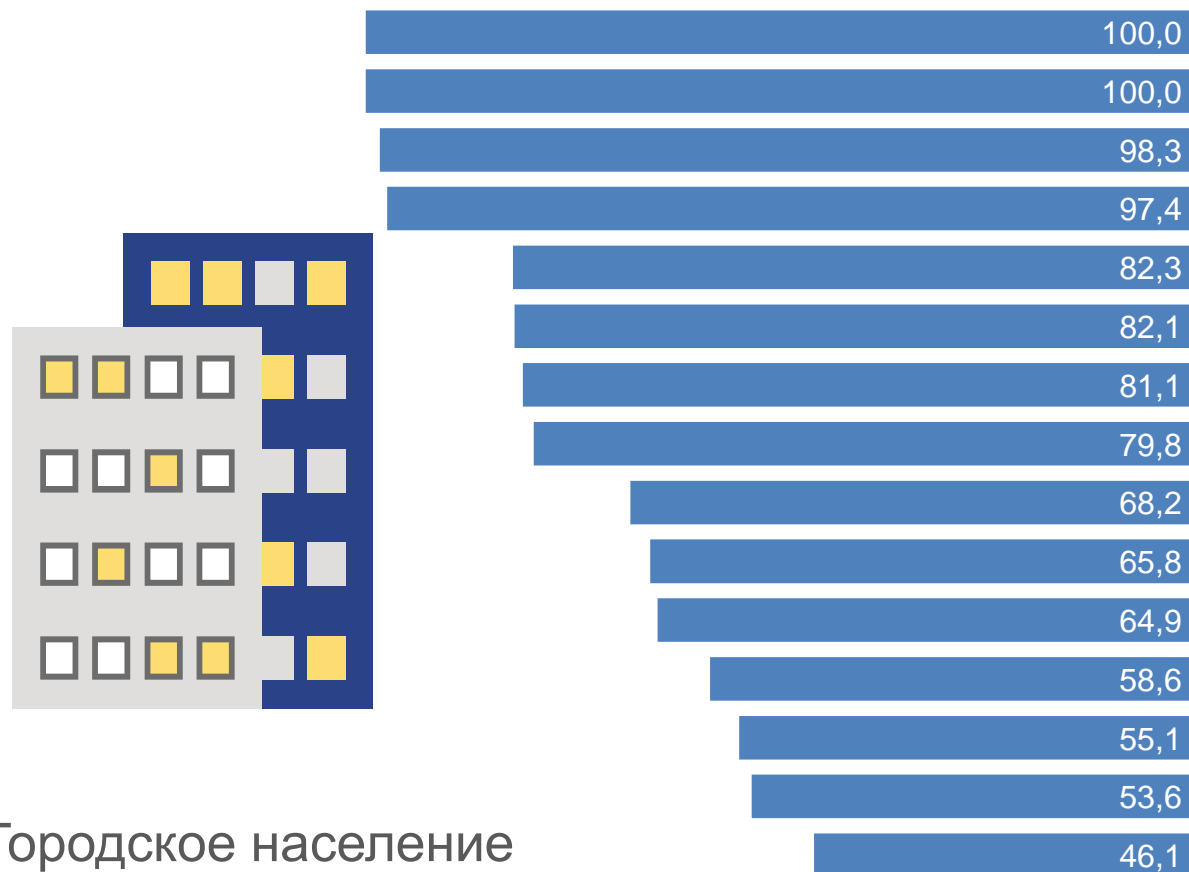

по итогам ВПН-2020, процентов

Городское население

Сельское население

СООТНОШЕНИЕ ГОРОДСКОГО И СЕЛЬСКОГО НАСЕЛЕНИЯ В ОБЩЕЙ ЧИСЛЕННОСТИ НАСЕЛЕНИЯ ГОРОДСКИХ ОКРУГОВ НИЖЕГОРОДСКОЙ ОБЛАСТИ

по итогам ВПН-2020, процентов

Сельское население

Городское население