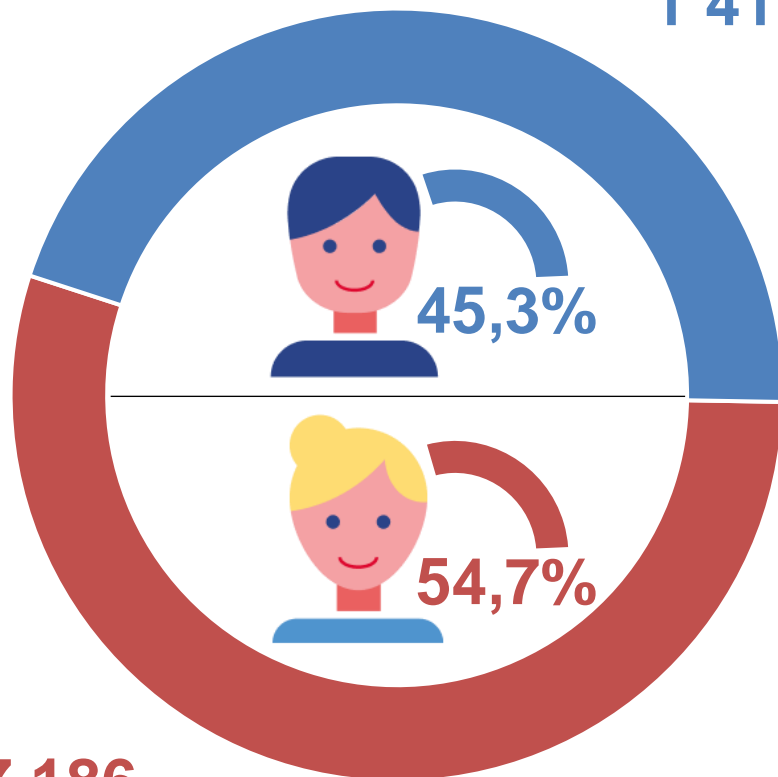

4760

ЧИСЛЕННОСТЬ МУЖЧИН И ЖЕНЩИН, ГОРОДСКОГО И СЕЛЬСКОГО НАСЕЛЕНИЯ НИЖЕГОРОДСКОЙ ОБЛАСТИ

по итогам ВПН-2020, человек

1 411 929

1 707 186

2 493 089

626 026

ЧИСЛЕННОСТЬ НАСЕЛЕНИЯ МУНИЦИПАЛЬНЫХ РАЙОНОВ НИЖЕГОРОДСКОЙ ОБЛАСТИ