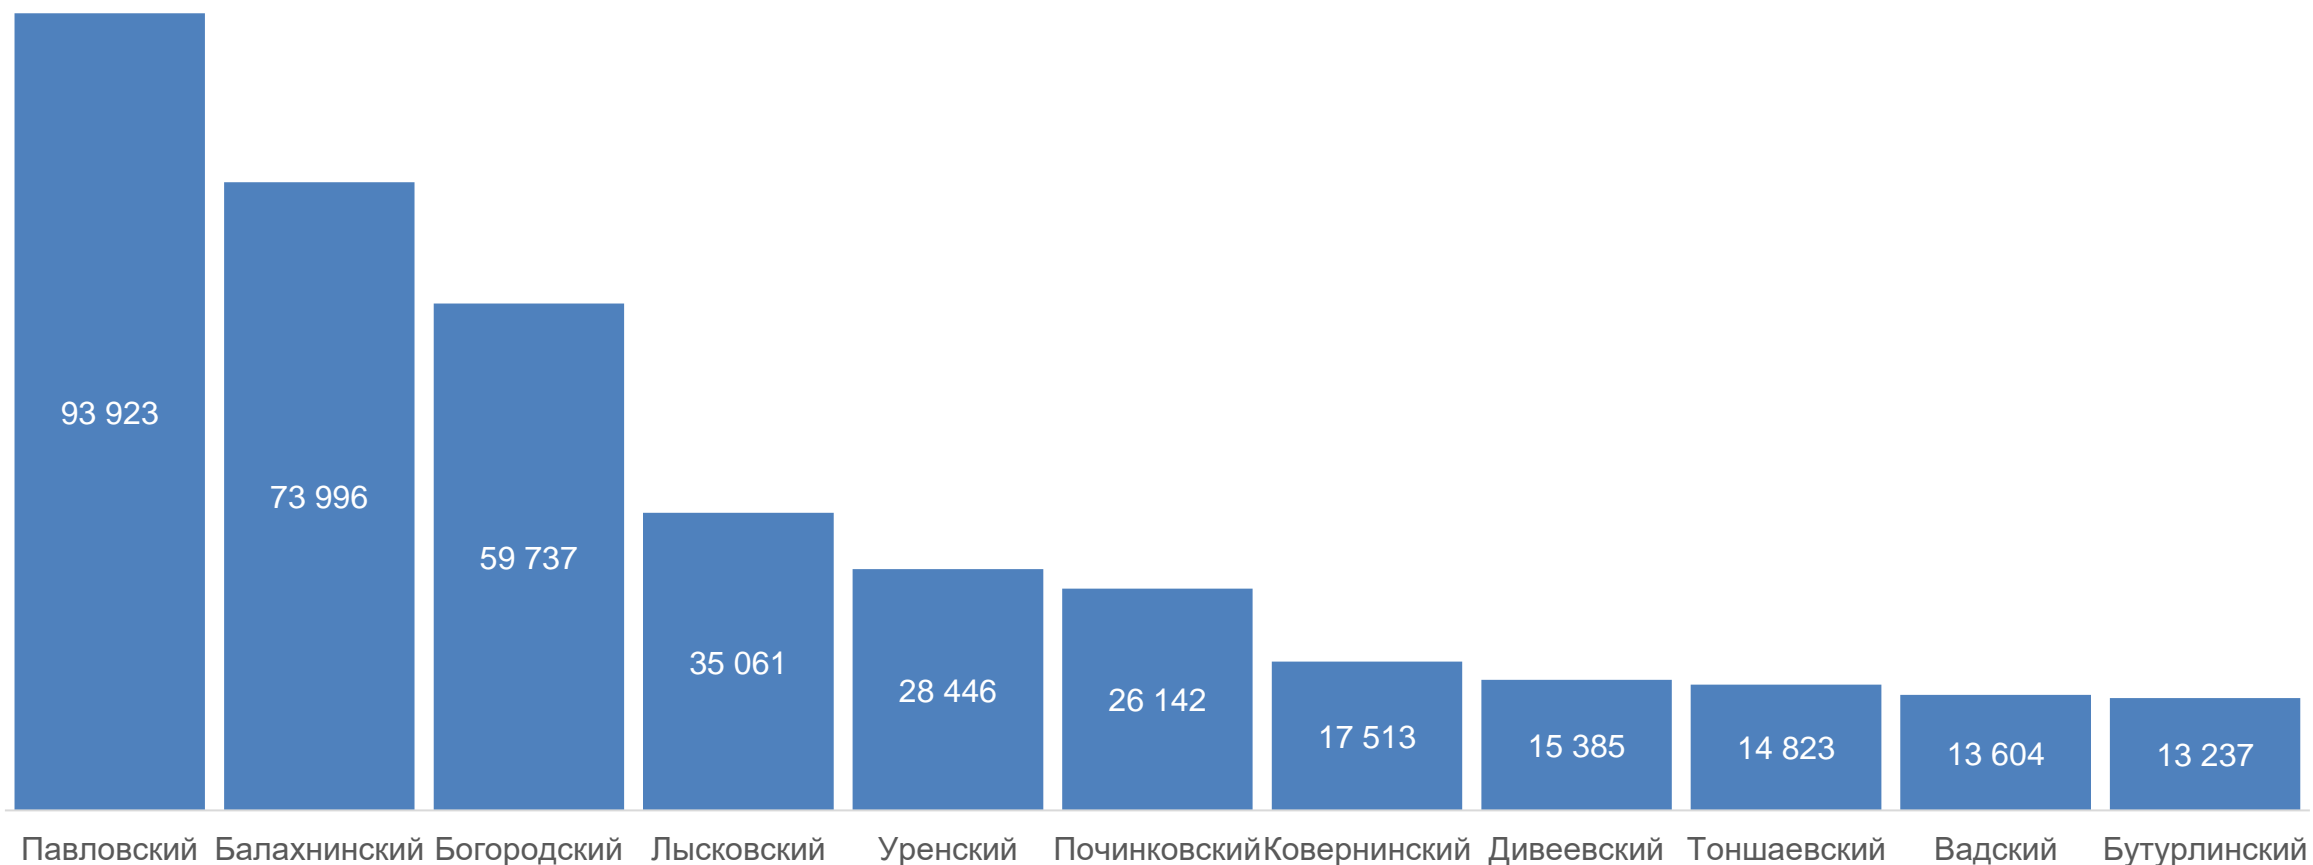

ЧИСЛЕННОСТЬ НАСЕЛЕНИЯ МУНИЦИПАЛЬНЫХ ОКРУГОВ НИЖЕГОРОДСКОЙ ОБЛАСТИ

по итогам ВПН-2020, человек