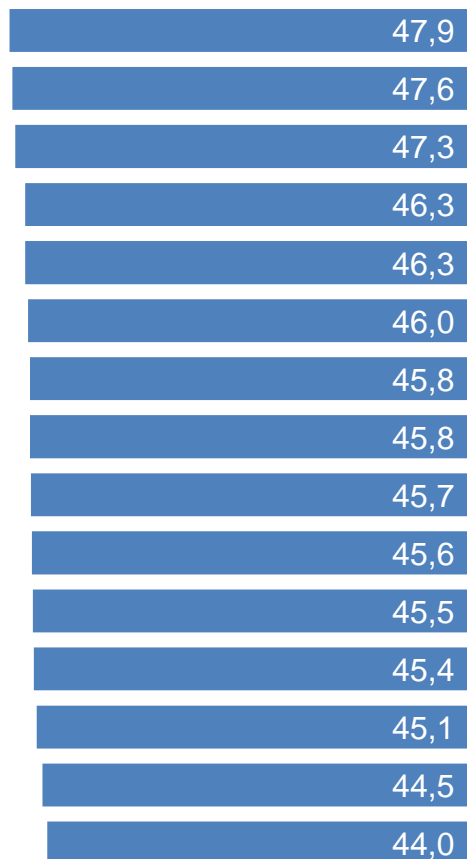

СОТНОШЕНИЕ МУЖЧИН И ЖЕНЩИН В ОБЩЕЙ ЧИСЛЕННОСТИ НАСЕЛЕНИЯ ГОРОДСКИХ ОКРУГОВ НИЖЕГОРОДСКОЙ ОБЛАСТИ

по итогам ВПН-2020, процентов