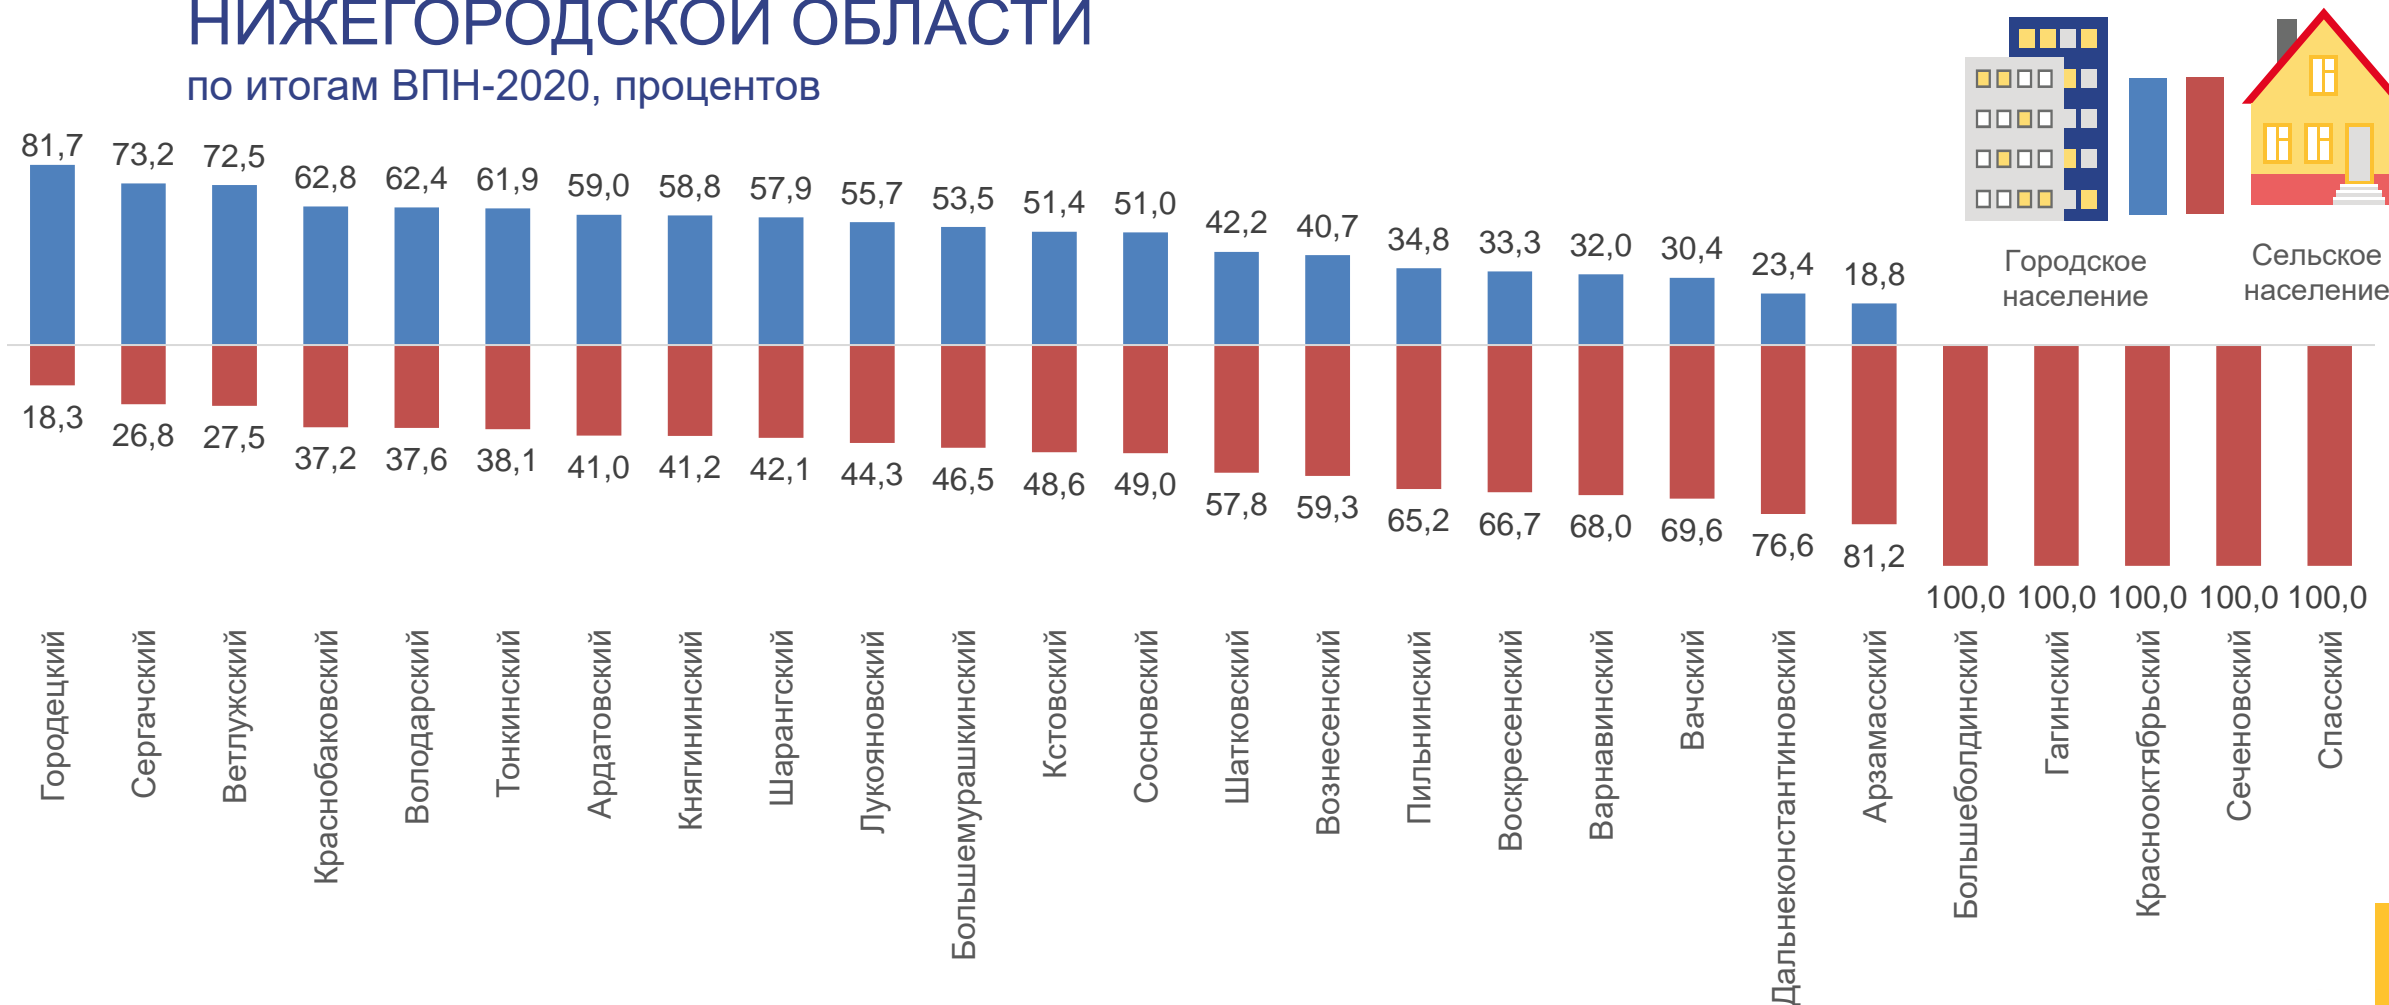

по итогам ВПН-2020, процентов

Семеновский
Перевозский
г. Саров
Сокольский
г. Чкаловск
Воротынский
г. Кулебаки
г. Бор
Навашинский
г. Первомайск
г. Выкса
г. Арзамас
г. Шахунья
г. Дзержинск
г. Нижний Новгород

СОТНОШЕНИЕ ГОРОДСКОГО И СЕЛЬСКОГО НАСЕЛЕНИЯ В ОБЩЕЙ ЧИСЛЕННОСТИ НАСЕЛЕНИЯ МУНИЦИПАЛЬНЫХ РАЙОНОВ НИЖЕГОРОДСКОЙ ОБЛАСТИ

по итогам ВПН-2020, процентов

СООТНОШЕНИЕ ГОРОДСКОГО И СЕЛЬСКОГО НАСЕЛЕНИЯ В ОБЩЕЙ ЧИСЛЕННОСТИ НАСЕЛЕНИЯ МУНИЦИПАЛЬНЫХ ОКРУГОВ НИЖЕГОРОДСКОЙ ОБЛАСТИ