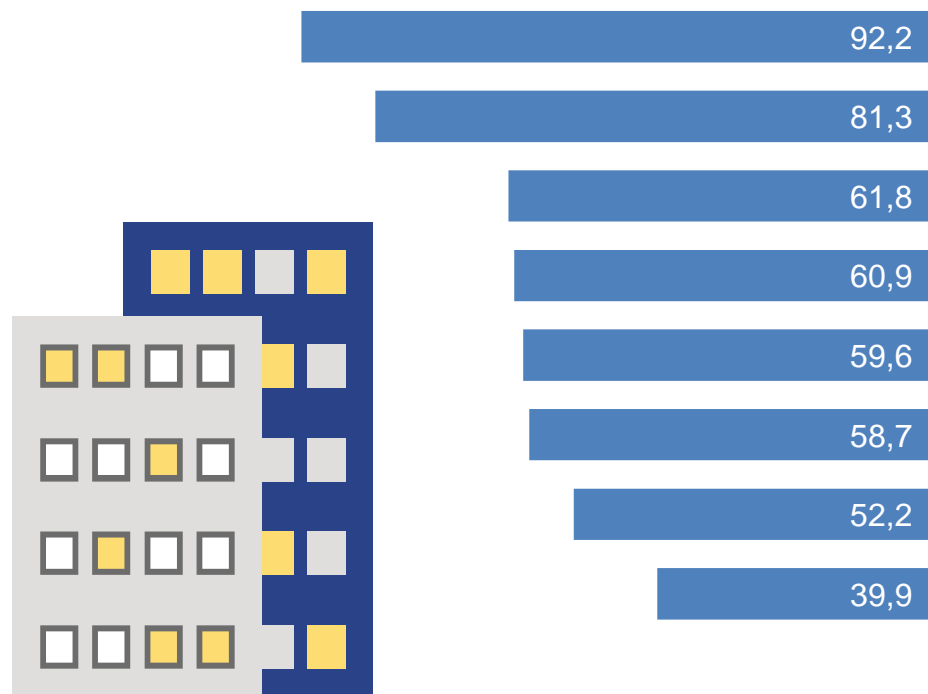

СООТНОШЕНИЕ ГОРОДСКОГО И СЕЛЬСКОГО НАСЕЛЕНИЯ В ОБЩЕЙ ЧИСЛЕННОСТИ НАСЕЛЕНИЯ МУНИЦИПАЛЬНЫХ ОКРУГОВ НИЖЕГОРОДСКОЙ ОБЛАСТИ

по итогам ВПН-2020, процентов

Городское население