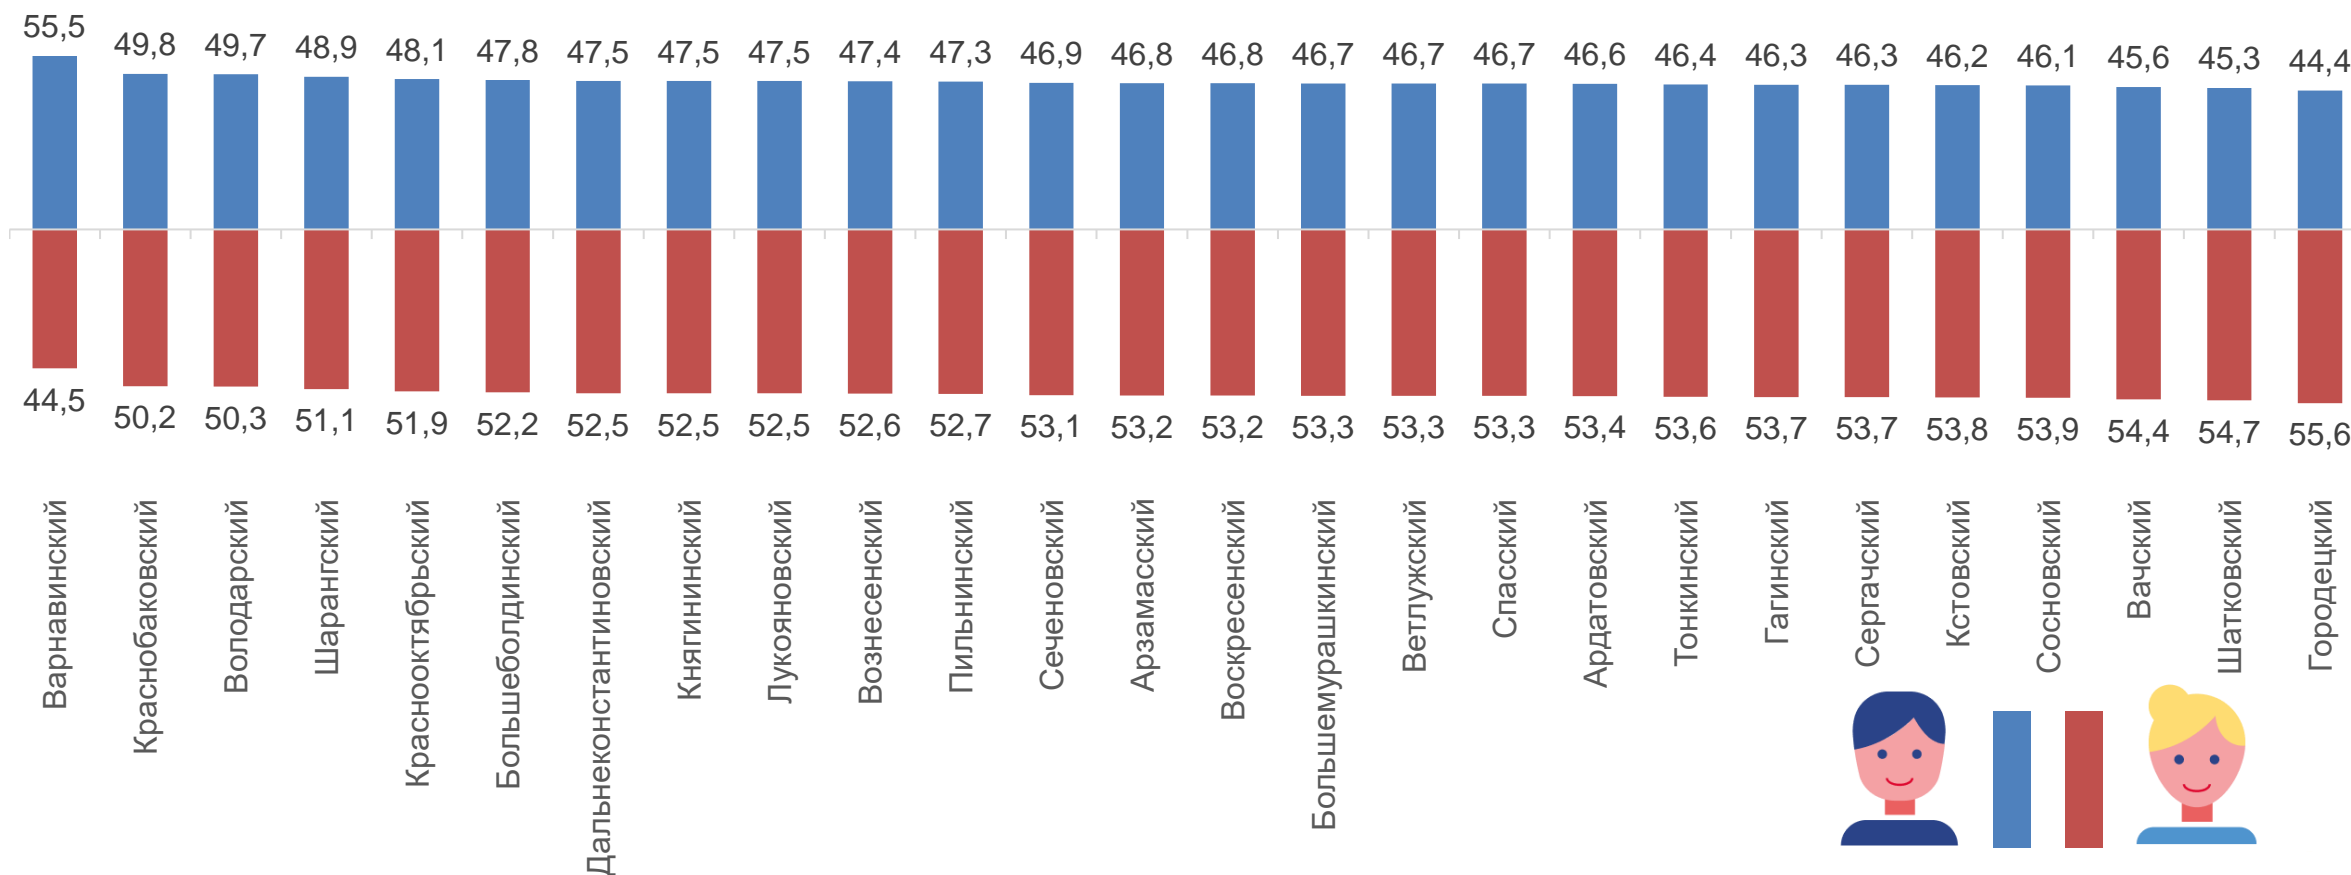

г. Нижний Новгород

1 249 861

СОТНОШЕНИЕ МУЖЧИН И ЖЕНЩИН В ОБЩЕЙ ЧИСЛЕННОСТИ НАСЕЛЕНИЯ МУНИЦИПАЛЬНЫХ РАЙОНОВ НИЖЕГОРОДСКОЙ ОБЛАСТИ

по итогам ВПН-2020, процентов

СОТНОШЕНИЕ МУЖЧИН И ЖЕНЩИН В ОБЩЕЙ ЧИСЛЕННОСТИ НАСЕЛЕНИЯ МУНИЦИПАЛЬНЫХ ОКРУГОВ НИЖЕГОРОДСКОЙ ОБЛАСТИ